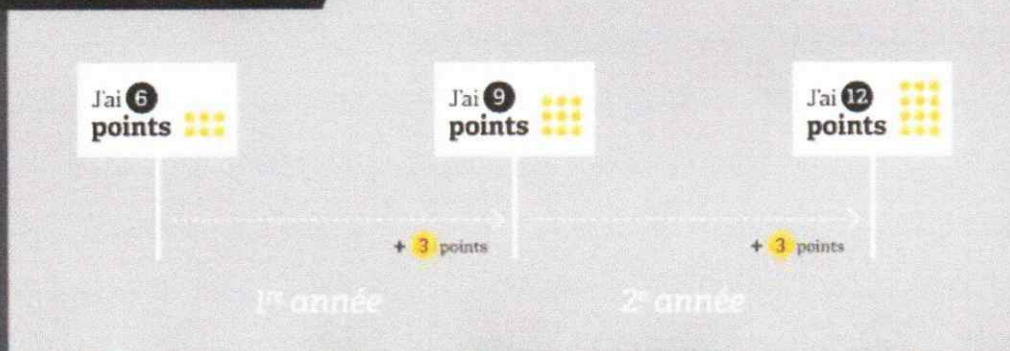

SANS

la formation post permis